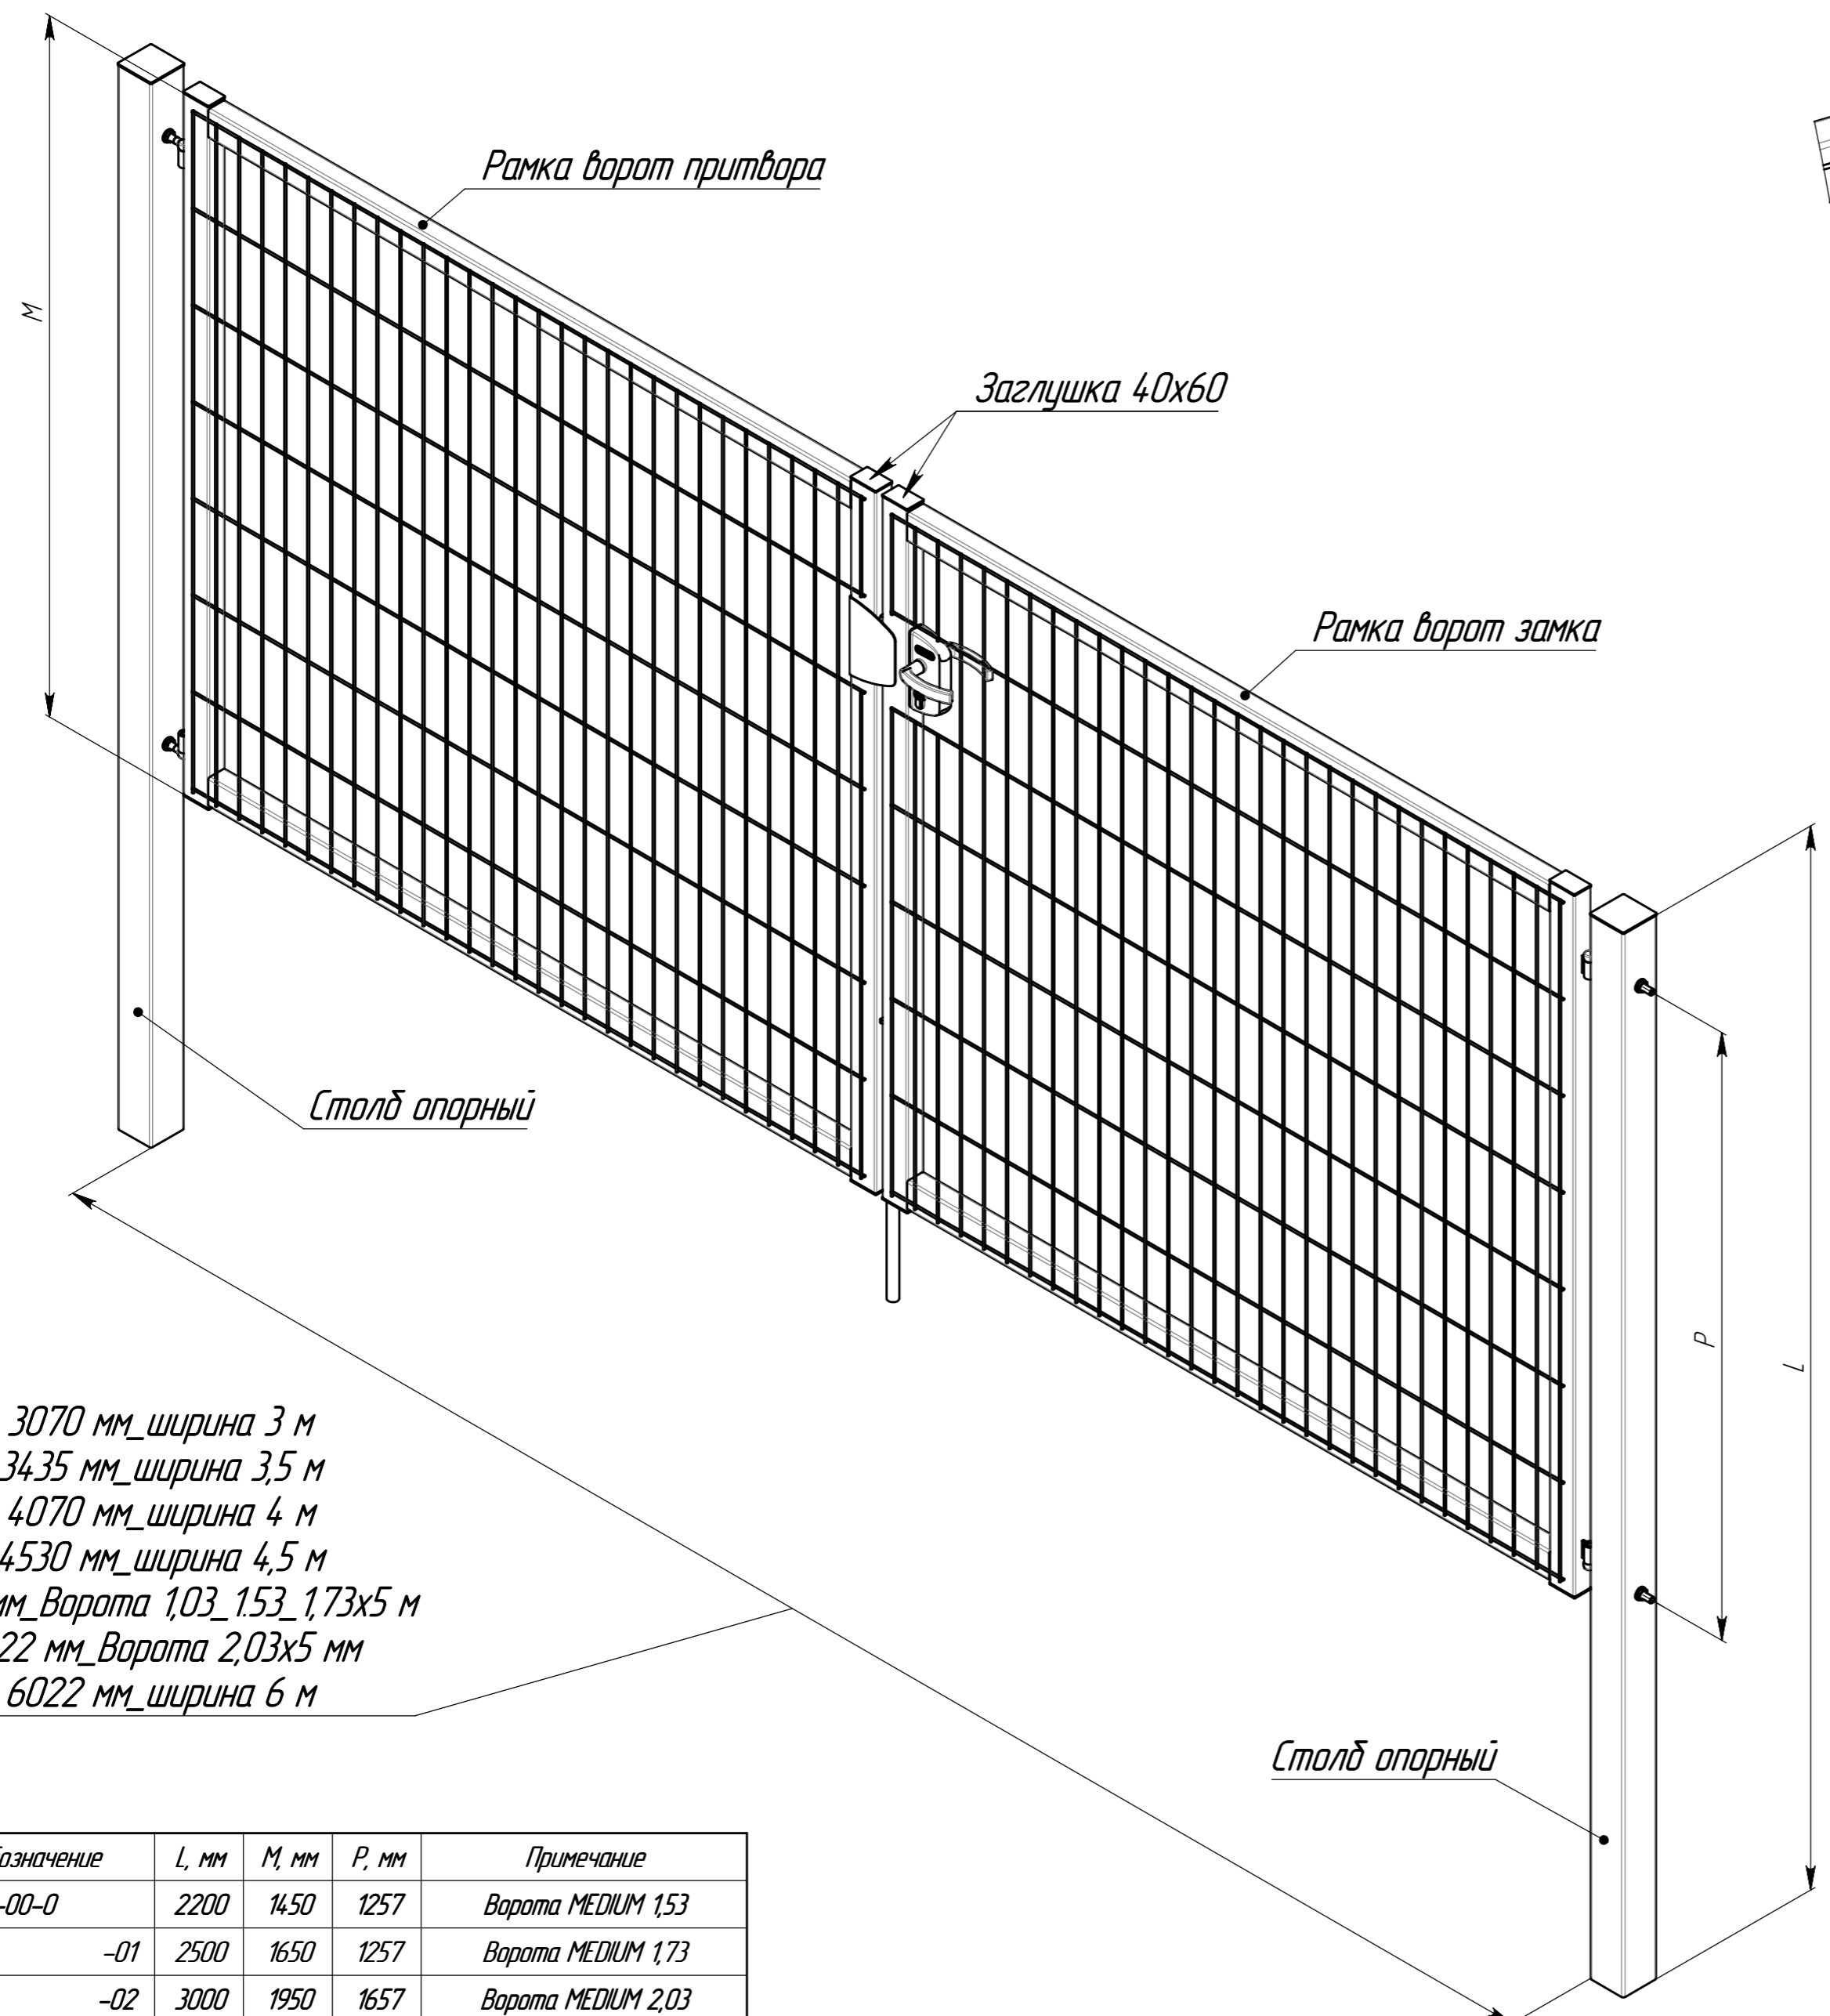

Перв. примен. В.330-00-0
 Справ. №
 Подп. и дата
 Инв. № дубл.
 Взам. инв. №
 Подп. и дата
 Инв. № подл.

3070 мм_ширина 3 м
 3435 мм_ширина 3,5 м
 4070 мм_ширина 4 м
 4530 мм_ширина 4,5 м
 5030 мм_Ворота 1,03_1,53_1,73x5 м
 5022 мм_Ворота 2,03x5 м
 6022 мм_ширина 6 м

Обозначение	L, мм	M, мм	P, мм	Примечание
В.330-00-0	2200	1450	1257	Ворота MEDIUM 1,53
-01	2500	1650	1257	Ворота MEDIUM 1,73
-02	3000	1950	1657	Ворота MEDIUM 2,03
-03	1500	950	662	Ворота MEDIUM 1,03

*Размеры для справок

					В.330-00-0СБ			
Изм.	Лист	№ докум.	Подп.	Дата	Ворота MEDIUM	Лит.	Масса	Масштаб
Разраб.	Гришина			16.11.17			-	1:10
Проб.	Конавалов			16.11.17		Лист	Листов 1	
Т. контр.	Инютин			16.11.17		GRAND LINE®		
Н. контр.	Дамнушкина			16.11.17	Сборочный чертеж			
Утв.	Кухарук			16.11.17	Копировал			
					Формат А2			