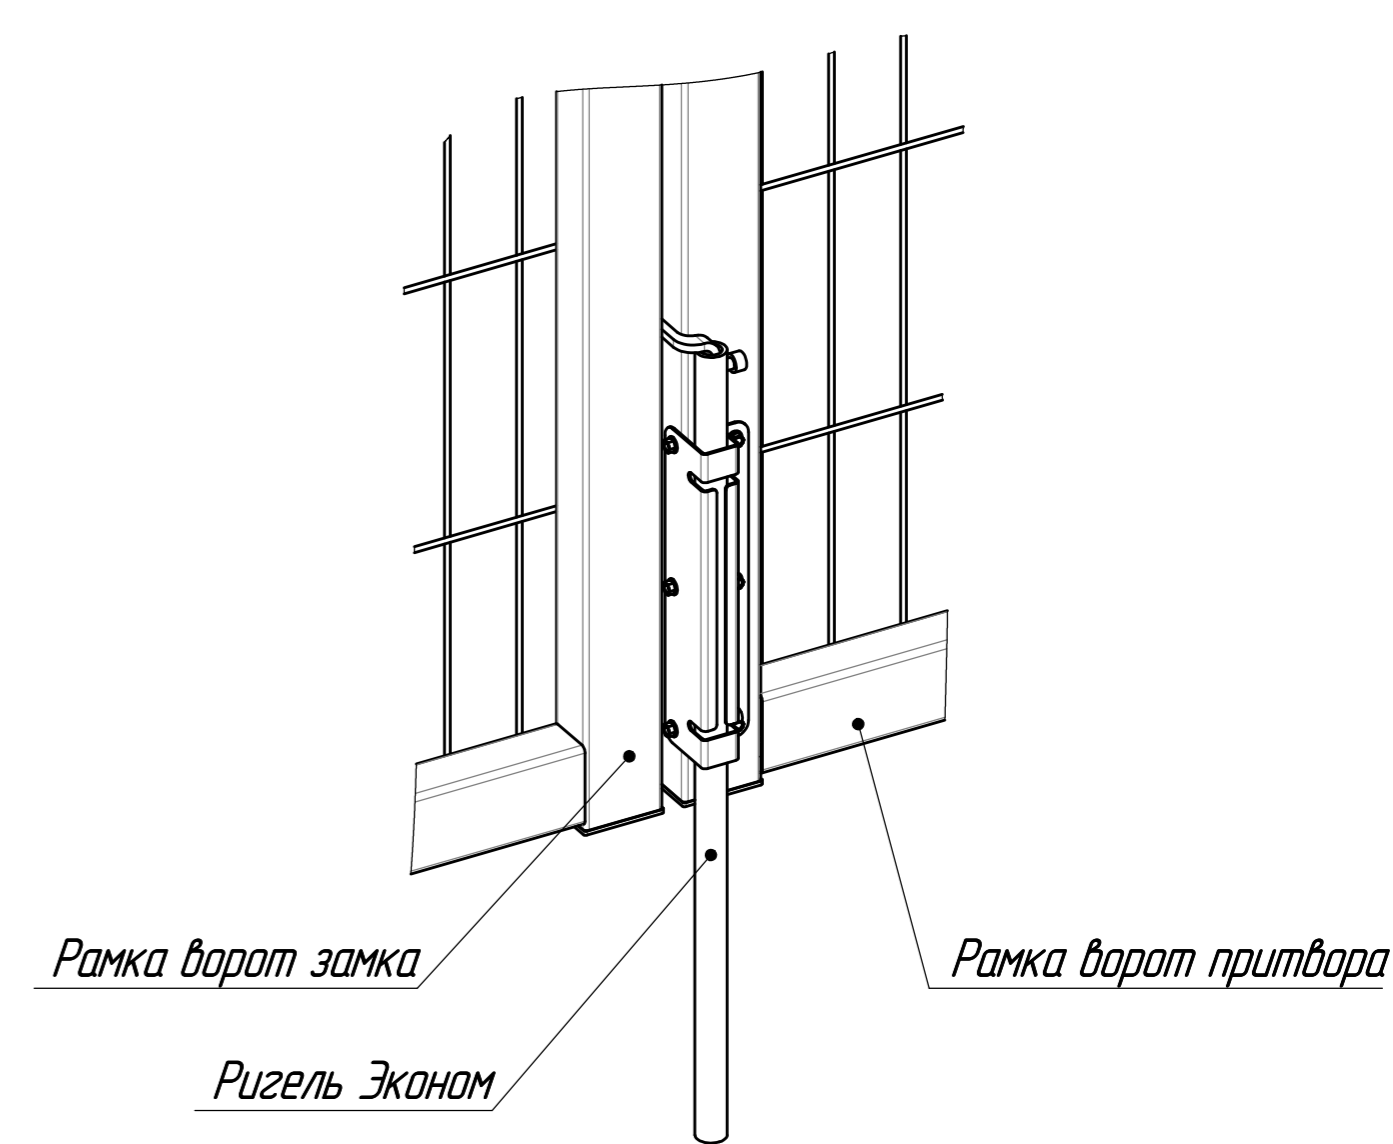

Перв. примен. В.330-00-0
 Справ. №
 Подп. и дата
 Инв. № дубл.
 Взам. инв. №
 Подп. и дата
 Инв. № подл.

3070 мм_ширина 3 м
 3435 мм_ширина 3,5 м
 4070 мм_ширина 4 м
 4530 мм_ширина 4,5 м
 5030 мм_Ворота 1,03_1,53_1,73x5 м
 5022 мм_Ворота 2,03x5 м
 6022 мм_ширина 6 м

Обозначение	L, мм	M, мм	P, мм	Примечание
В.330-00-0	2200	1450	1257	Ворота MEDIUM 1,53
-01	2500	1650	1257	Ворота MEDIUM 1,73
-02	3000	1950	1657	Ворота MEDIUM 2,03
-03	1500	950	662	Ворота MEDIUM 1,03

*Размеры для справок