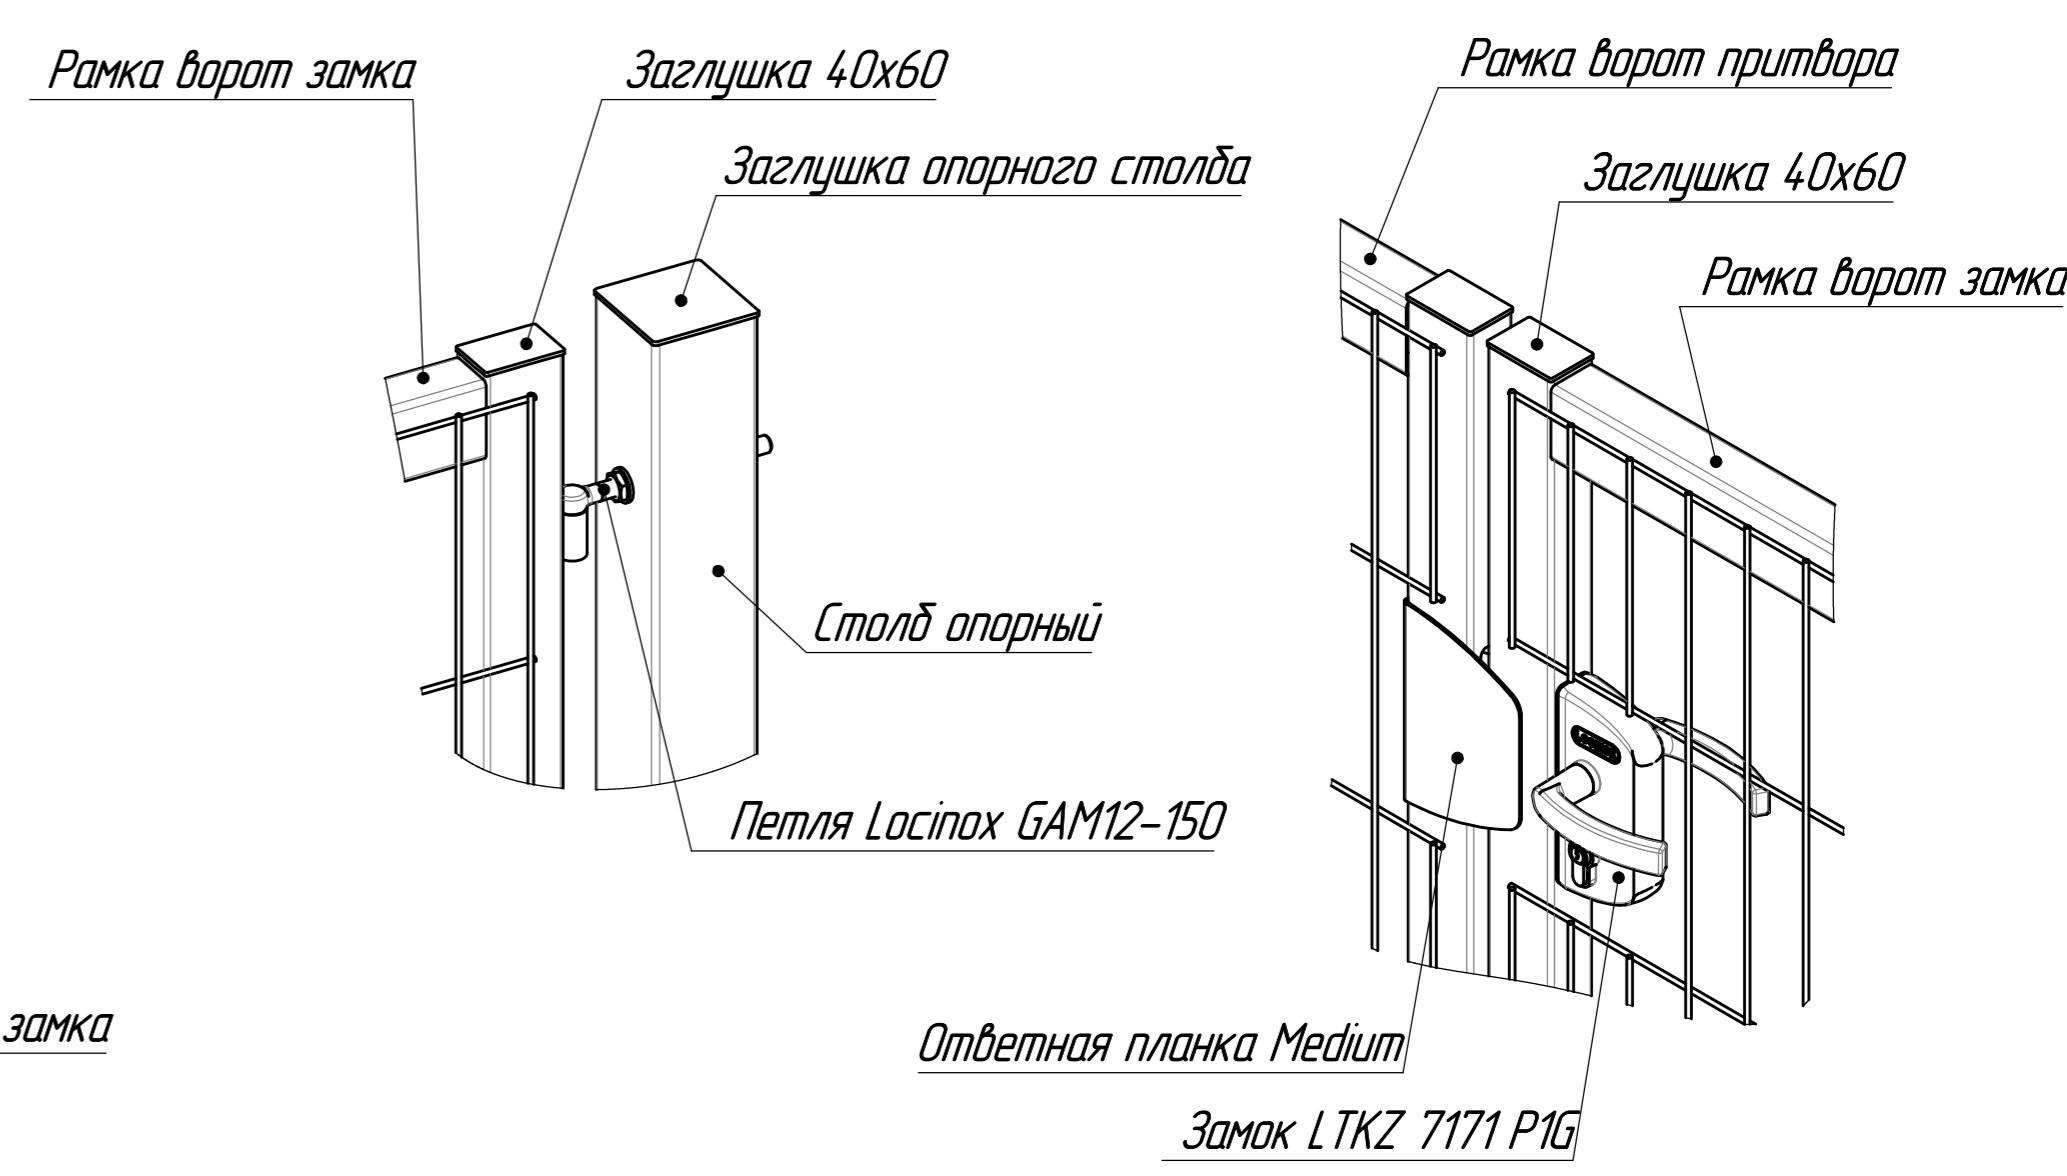

Перв. примен. В.330-00-0
 Справ. №
 Подп. и дата
 Инв. № дубл.
 Взам. инв. №
 Подп. и дата
 Инв. № подл.

3070 мм_ширина 3 м
 3435 мм_ширина 3,5 м
 4070 мм_ширина 4 м
 4530 мм_ширина 4,5 м
 5030 мм_Ворота 1,03_1,53_1,73x5 м
 5022 мм_Ворота 2,03x5 м
 6022 мм_ширина 6 м

Обозначение	L, мм	M, мм	P, мм	Примечание
В.330-00-0	2200	1450	1257	Ворота MEDIUM 1,53
-01	2500	1650	1257	Ворота MEDIUM 1,73
-02	3000	1950	1657	Ворота MEDIUM 2,03
-03	1500	950	662	Ворота MEDIUM 1,03

*Размеры для справок